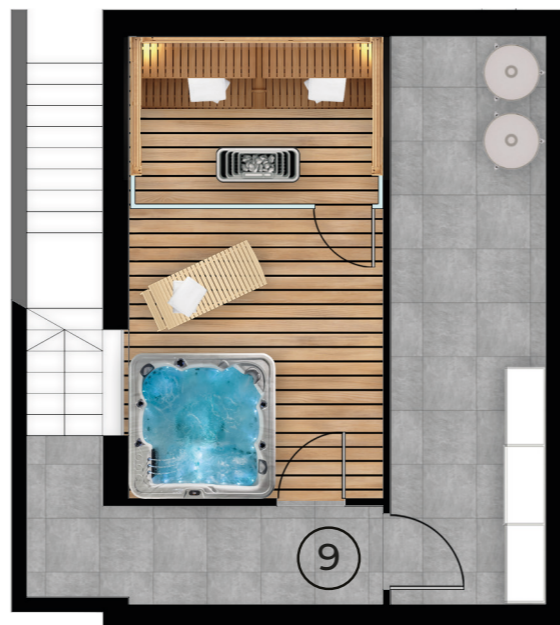

Villa 4

Pianta piano terra e interrato

Piano Interrato

| | | |
|---------------------|-------|----------------|
| 1 Soggiorno-cucina | 59,44 | m ² |
| 2 Disimpegno | 4,20 | m ² |
| 3 Camera | 11,88 | m ² |
| 4 Camera | 14,53 | m ² |
| 5 Bagno | 3,43 | m ² |
| 6 Bagno | 6,29 | m ² |
| 7 Camera | 10,49 | m ² |
| 8 Piscina e sundeck | 53,06 | m ² |
| 9 Piano interrato | 60,72 | m ² |
| Aree esterne | 55,02 | m ² |
| Giardino | 98,19 | m ² |

Superficie commerciale 270,40 m²

Piano Terra